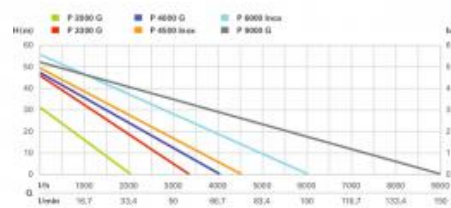

Metabo Gartenpumpe P3300G

Motorleistung:

900 Watt

Max Fördermenge:

3300 l/h

Max. Förderhöhe:

45 m

Max. Ansaughöhe:

8 m

79,00 Euro

zzgl. MwSt.

- zur Gartenbewässerung und Grundwasserförderung sowie zum Fördern, Auspumpen und Umwälzen von Klarwasser
- Hochwertiges Gleitringdichtungssystem für lange Lebensdauer
- Separate Wasser-Einfüllöffnung für einfache Inbetriebnahme der Pumpe
- Werkzeuglose Wasser-Ablassschraube zum Schutz bei Frostgefahr