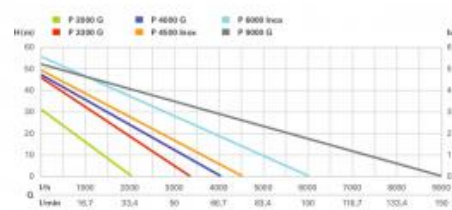

Metabo Gartenpumpe P3300G

Motorleistung:

900 Watt

Max Fördermenge:

3300 l/h

Max. Förderhöhe:

45 m

Max. Ansaughöhe:

8 m

94,00 Euro

inkl. MwSt.

- zur Gartenbewässerung und Grundwasserförderung sowie zum Fördern, Auspumpen und Umwälzen von Klarwasser
- Hochwertiges Gleitringdichtungssystem für lange Lebensdauer
- Separate Wasser-Einflüllöffnung für einfache Inbetriebnahme der Pumpe
- Werkzeuglose Wasser-Ablassschraube zum Schutz bei Frostgefahr